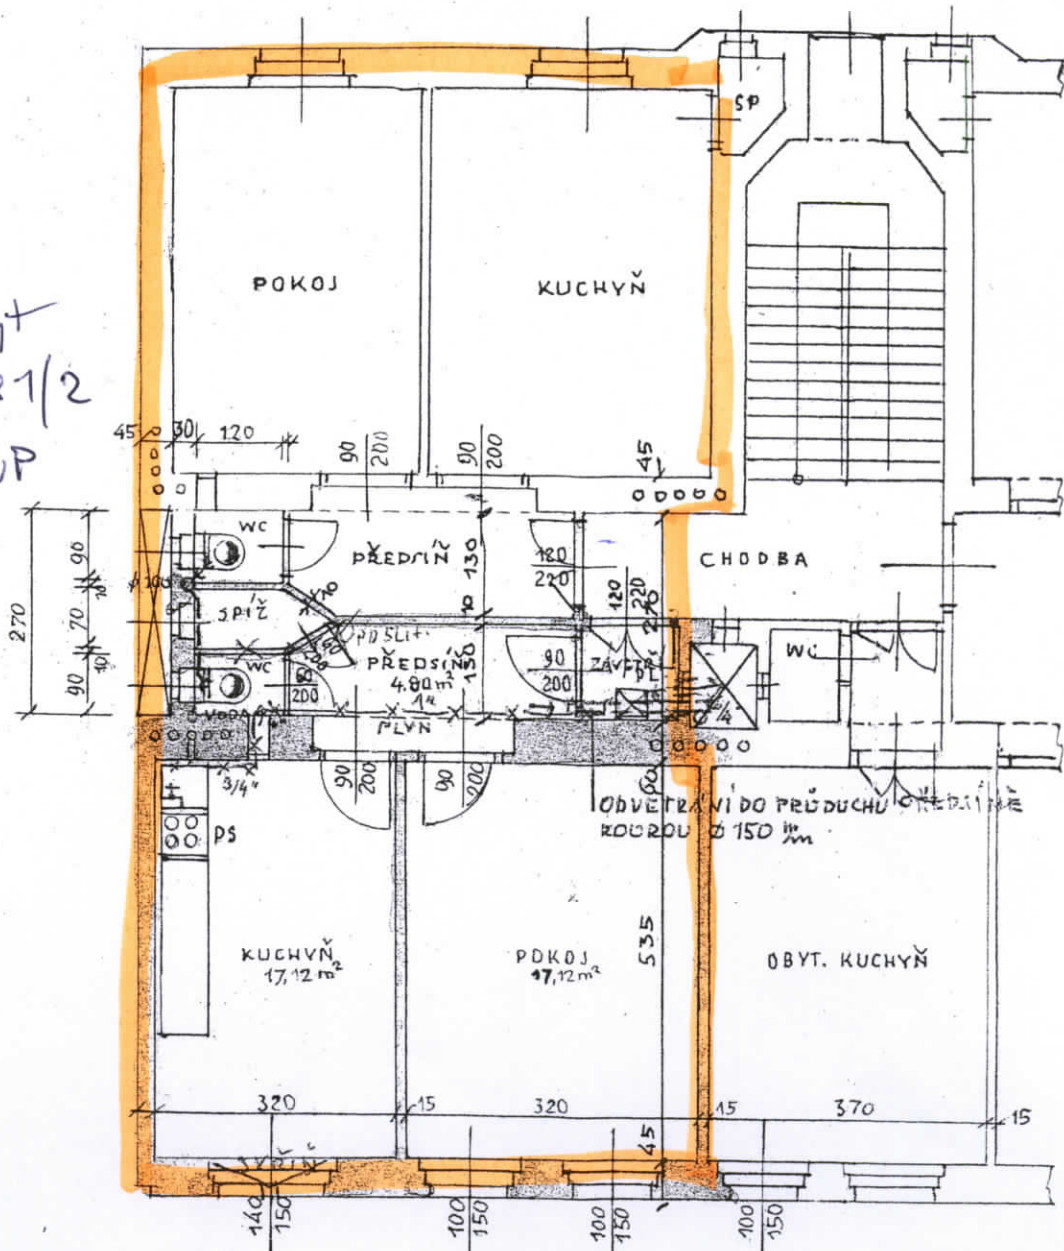

DE  
1

byt  
281/2  
2NP

**PŮDORYS 1. PATRA**

PŮVODNÍ STAV PŘED ZMĚNOU

BROŽIKOVA ULICE

BOHUM  
S.  
PRAHA 5  
ZHOTOVIL  
EV. ONY P.  
BRATĚV